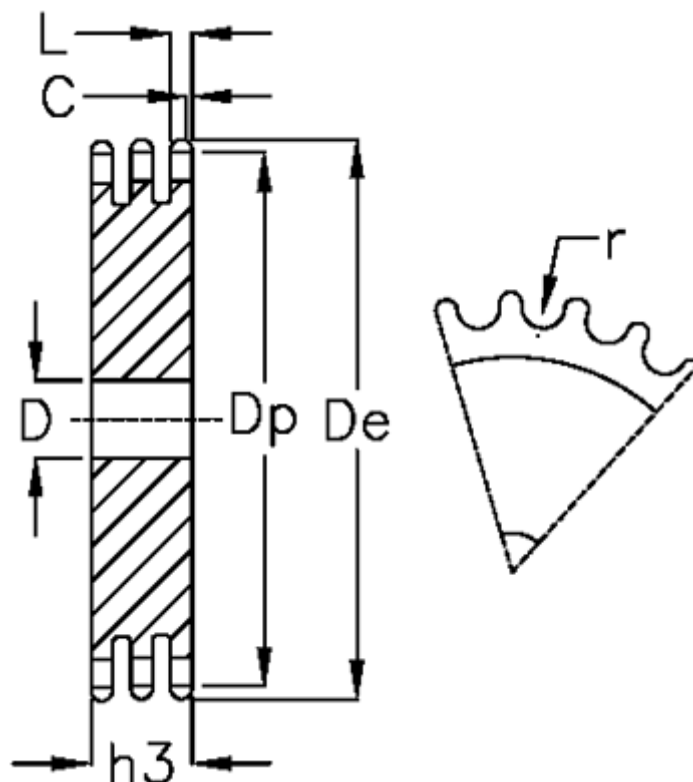

Varenummer: 616023003048  
Beskrivelse: Pladehjul 06 B-3 Z=48 triplex

## Mål

Antal tænder	= 48	L = 5.2
C	= 1	r = 6.35
D	= 16	
De	= 149.7	
Dp	= 145.64	
For kædebetegnelse	= 06 B-3	
For kæde størrelse	= 3/8 x 7/32	
h3	= 25.6	